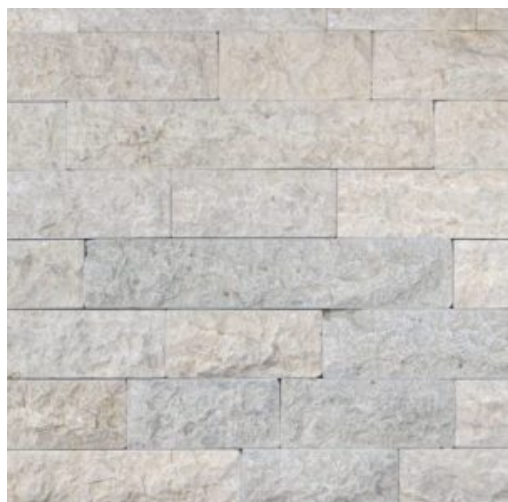

Porphyr
gemischtfarbig
Ansicht gespalten,
Kanten und Rückseite
gesägt
freie Längen x 10 x 2-3
cm

Größen

VERBLENDER KALKSTEIN BAYADERE PULA, ANSICHT GESPALTEN, KANTEN UND RÜCKSEITE GESÄGT, GETROMMELT

Gestein
Farbe
Bearbeitung