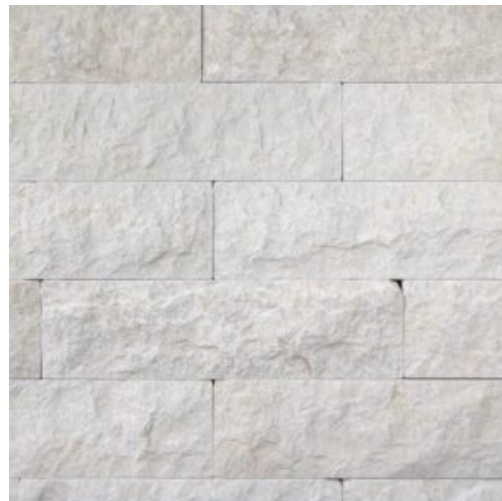

VERBLENDER GNEIS LUSERNA, ANSICHT UND KANTEN GESPALTEN, RÜCKSEITE GESÄGT

Gestein
Farbe
Bearbeitung

Gneis
mixcolor
Ansicht und Kanten
gespalten, Rückseite
gesägt
Freie Längen x 6-8 x
2-4 cm

Größen

VERBLENDER KALKSTEIN KANFANAR® PULA, ANSICHT GESPALTEN, KANTEN UND RÜCKSEITE GESÄGT, GETROMMELT

Farbe
Bearbeitung

beige
Ansicht gespalten,
Kanten und Rückseite
gesägt, getrommelt
Freie Längen x 5 x 3-4
cm
Freie Längen x 10 x 3-4
cm
Freie Längen x 15 x 3-4
cm
Freie Längen x 20 x 3-4
cm