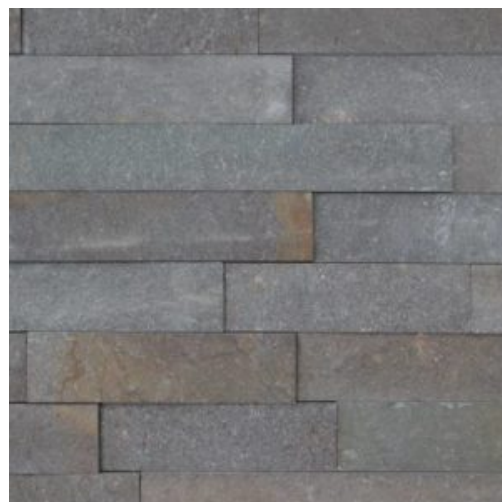

VERBLENDER PORPHYR, ANSICHT GESPALTEN, KANTEN UND RÜCKSEITE GESÄGT

Gestein
Farbe
Bearbeitung

Porphyr
gemischtfarbig
Ansicht gespalten,
Kanten und Rückseite
gesägt
freie Längen x 10 x 2-3
cm

Größen