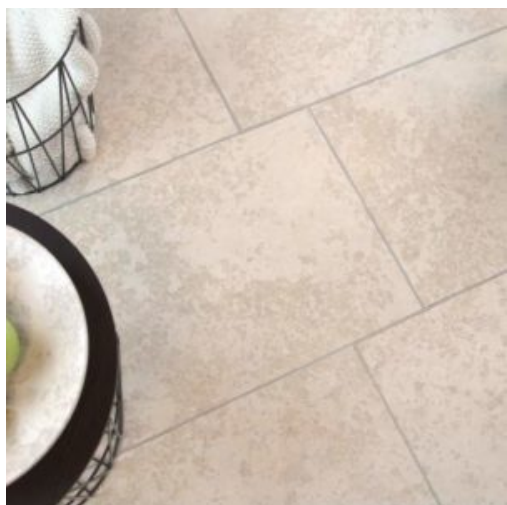

Gestein
Farbe
Bearbeitung
Größen

Travertin
beige-braun
Oberfläche poliert
freie Längen x 40 x 1,2
cm
weitere Größen auf
Anfrage

SOCKELLEISTE KALKSTEIN KANFANAR® , GESCHLIFFEN

Farbe
Bearbeitung

beige
Oberfläche geschliffen,
Sichtkante gefast
freie Längen x 5 x 1 cm
freie Längen x 8 x 1 cm