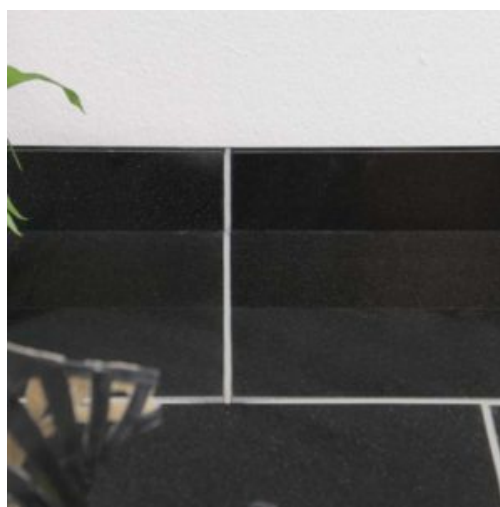

Gestein
Farbe
Bearbeitung
Größen

Syenit
anthrazit
Oberfläche gebürstet
61 x 30,5 x 1 cm
60 x 40 x 1 cm
60 x 60 x 1,2 cm

SOCKELLEISTE GRANIT VISCOUNT WHITE, POLIERT

Gestein
Farbe
Bearbeitung
Größen

Granit
hellgrau
Oberfläche poliert
61 x 8 x 1 cm

NATURSTEINFLIESE GRANIT VISCOUNT WHITE, POLIERT

Gestein
Farbe
Bearbeitung
Größen

Granit
hellgrau
Oberfläche poliert
61 x 30,5 x 1 cm
60 x 60 x 1,2 cm

SOCKELLEISTE GRANIT G602 SARDO HB, POLIERT

Gestein
Farbe
Bearbeitung
Größen

Granit
hellgrau
Oberfläche poliert
61 x 8 x 1 cm

NATURSTEINFLIESE GRANIT G602 SARDO HB, POLIERT

Gestein

Granit

SOCKELLEISTE GABBRO ABSOLUTE BLACK, POLIERT

Gestein

Gabbro

Farbe
Bearbeitung
Größen