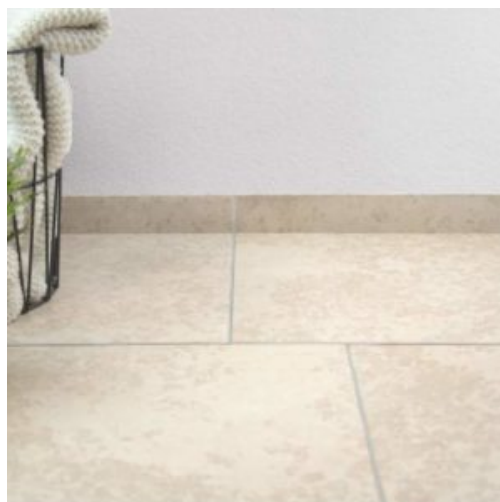

SOCKELLEISTE KALKSTEIN KANFANAR® , GESCHLIFFEN

Farbe
Bearbeitung

beige
Oberfläche geschliffen,
Sichtkante gefast
freie Längen x 5 x 1 cm
freie Längen x 8 x 1 cm