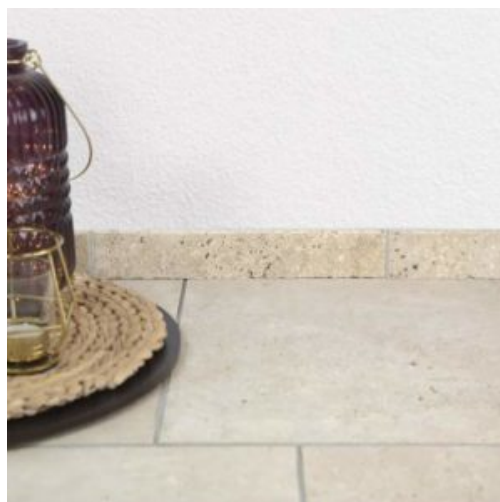

SOCKELLEISTE TRAVERTIN CLASSIC, GEBÜRSTET

Gestein
Farbe
Bearbeitung

Travertin
beige
Oberfläche gebürstet,
offenporig
freie Längen x 5 x 1,2
cm