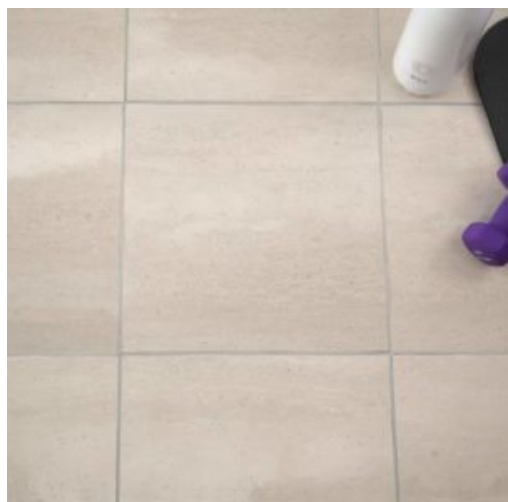

NATURSTEINFLIESE KALKSTEIN KIRMENJAK DARK VC, GEBÜRSTET

Gestein
Farbe
Bearbeitung
Größen

Kalkstein
beige
Oberfläche gebürstet
40 x 40 x 1cm
60 x 30 x 1 cm
60 x 40 x 1 cm