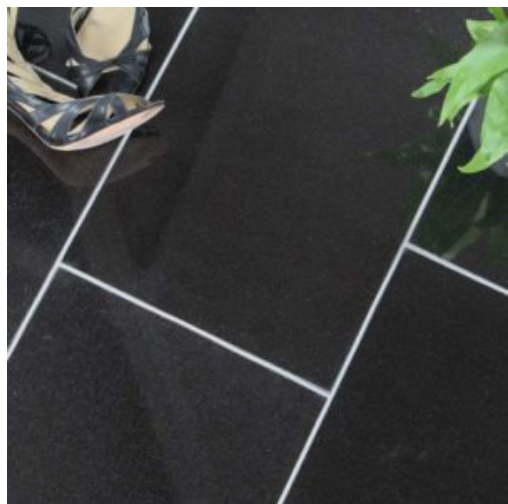

Granit
hellgrau
Oberfläche poliert
61 x 8 x 1 cm

NATURSTEINFLIESE GRANIT G602 SARDO HB, POLIERT

Gestein

Granit

SOCKELLEISTE GABBRO ABSOLUTE BLACK, POLIERT

Gestein

Gabbro

Farbe
Bearbeitung
Größen

hellgrau
Oberfläche poliert
61 x 30,5 x 1 cm

Farbe
Bearbeitung
Größen

schwarz
Oberfläche poliert
61 x 8 x 1 cm

NATURSTEINFLIESE GABBRO ABSOLUTE BLACK, POLIERT

Gestein
Farbe
Bearbeitung
Größen

Gabbro
schwarz
Oberfläche poliert
61 x 30,5 x 1 cm
60 x 60 x 1,2 cm