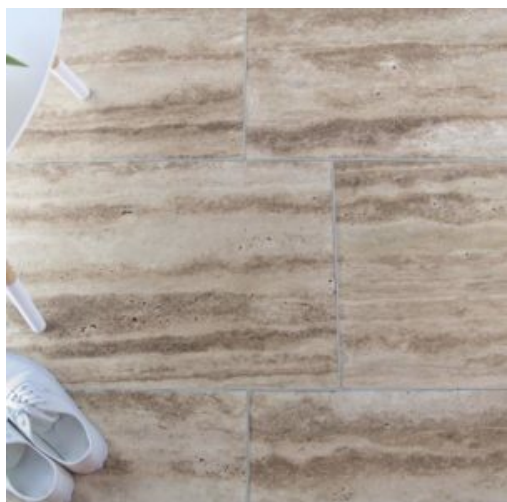

NATURSTEINFLIESE TRAVERTIN CAVALLONE® , POLIERT

Gestein
Farbe
Bearbeitung
Größen

Travertin
beige-braun
Oberfläche poliert
freie Längen x 40 x 1,2
cm
weitere Größen auf
Anfrage